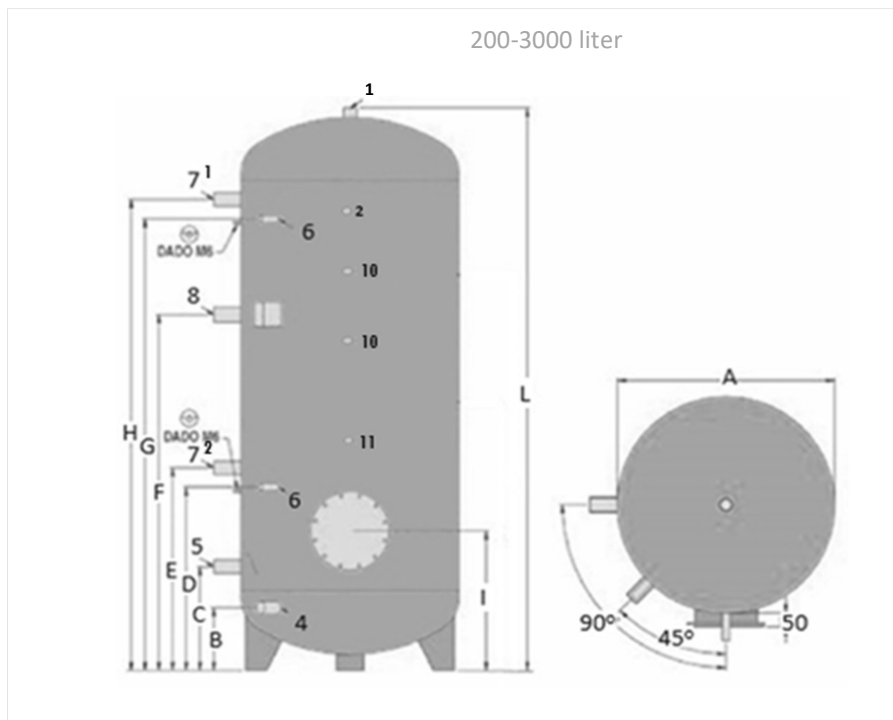

DATABLAD FOR ARO BASIC BUFFER TIL BRUGSVAND

Målskitse (mm)

Ltr.	A	B	C	D	E	F	G	H	I	J	K	L
200	500	140	245	415	485	725	895	965	345	765	-	1215
300	500	140	235	480	540	1010	1315	1375	345	810	-	1615
500	650	165	285	525	595	1065	1325	1395	395	965	-	1690
800	790	240	350	600	670	1130	1390	1460	470	940	1320	1810
1000	790	240	350	690	760	1295	1760	1830	470	1075	1610	2140
1500	1000	250	405	750	820	1300	1650	1720	515	1050	1510	2120
2000	1100	250	410	750	820	1345	1920	1990	555	1085	1670	2425
3000	1250	235	440	765	835	1425	2110	2180	550	1130	1800	2650

Tilslutninger

Nr.	Tilslutning	200-500	800-1000	1500	2000	3000
1	Varmt vand	1 1/4"	1 1/2"	1 1/2"	2"	2"
2	Muffe for termometer	1/2"	1/2"	1/2"	1/2"	1/2"
4	Aftap	1"	1"	1 1/4"	1 1/4"	1 1/4"
5	Koldt vand	1 1/2"	1 1/2"	1 1/2"	2"	2"
6	Muffe for føler	1/2"	1/2"	1/2"	1/2"	1/2"
7¹	Anode	1 1/4"	1 1/4"	1 1/4"	1 1/4"	1 1/4"
7²	Tilslutning/anode	1 1/4"	1 1/4"	1 1/4"*	1 1/4"*	1 1/4"*
8	Muffe for el-patron/cirkulation	1 1/2"	1 1/2"	1 1/2"	1 1/2"	1 1/2"
10	Tilslutning	-	-	-	1 1/2"	1 1/2"
11	Muffe til føler	-	-	-	1/2"	1/2"

ARO ENERGY SOLUTIONS A/S

Østerbro 30, DK- 5000 Odense C

Telefon +45 66 11 28 78

salg@aro-as.dk

www.aroenergysolutions.dk

*Anode